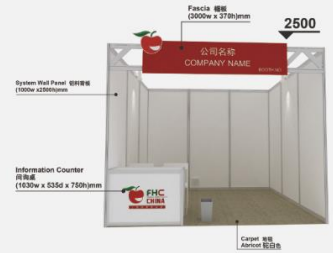

VISITOR 观众行业分布 NATURE OF BUSINESS

STAND 展台类型 PACKAGE OPTIONS

光地 RAW SPACE

供参展企业或展团自行设计搭建大型展台
Ideal for large exhibitors or national groups who wish to build their own stand.
(36平方米起订 Minimum 36m²)

基本配套 SHELL STAND

包括墙板、地毯、照明和标有公司名称的楣板
Includes walls, carpet, lighting & fascia with company name.
(9平方米起订 Minimum 9m²)

注 主办方保留修改解释权，并在开展前两个月与客户书面确认。

sinoexpo
informa markets

上海博华国际展览有限公司
Shanghai Sinoexpo Informa Markets
International Exhibition Co., Ltd.